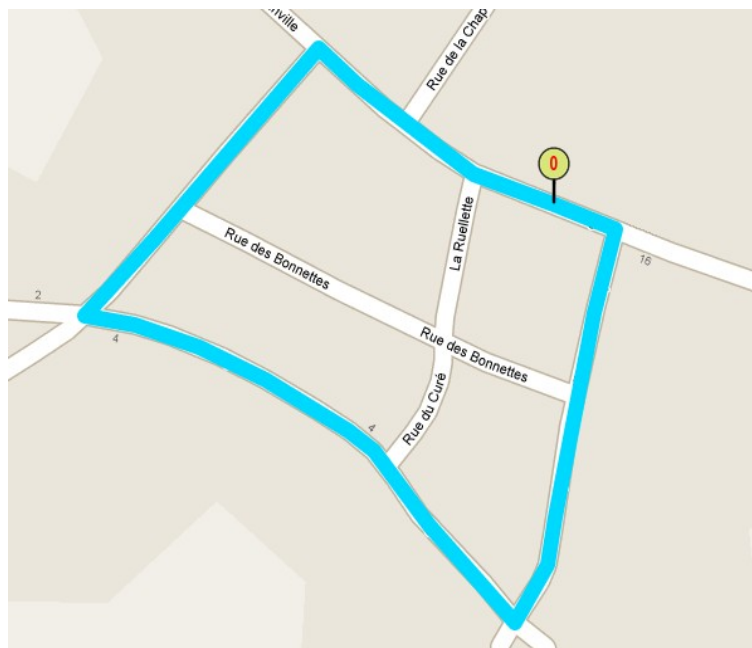

Le départ et l'arrivée se feront Rue de Marcoing
Les dossards seront à retirer au podium
La réception se fera à l'école (Rue St Joseph)

Horaires :

11h30 : Dossards
12h30 : École de Vélo
13h15 : 2 et 4eme Catégorie, Minimes, Cadets, Féminines
15h15 : 1 et 3eme Catégorie
18h00 : Remise des Récompenses*

*Un filet sera remis à tout coureur présent à la réception

Distance :

Heure de départ	Catégorie	Nombre de Tour	Distance
12h30	Poussin	4	3,6kms
	Pupilles	7	6,3kms
	Benjamins	13	11,7kms
13h15	2ème Catégorie	10	74kms
	4ème Catégorie	7	51,8kms
	Cadets	6	44,4kms
	Féminines	6	44,4kms
	Minimes	4	29,6kms
15h15	1ère Catégorie	11	81,4kms
	3ème Catégorie	9	66,6kms

Circuit Jeune:

Le circuit est long de 0,9km

Circuit Seniors:

Le circuit est long de 7,4kms

Accès :

Graincourt les Havrincourt se situe 10kms au sud ouest de Cambrai