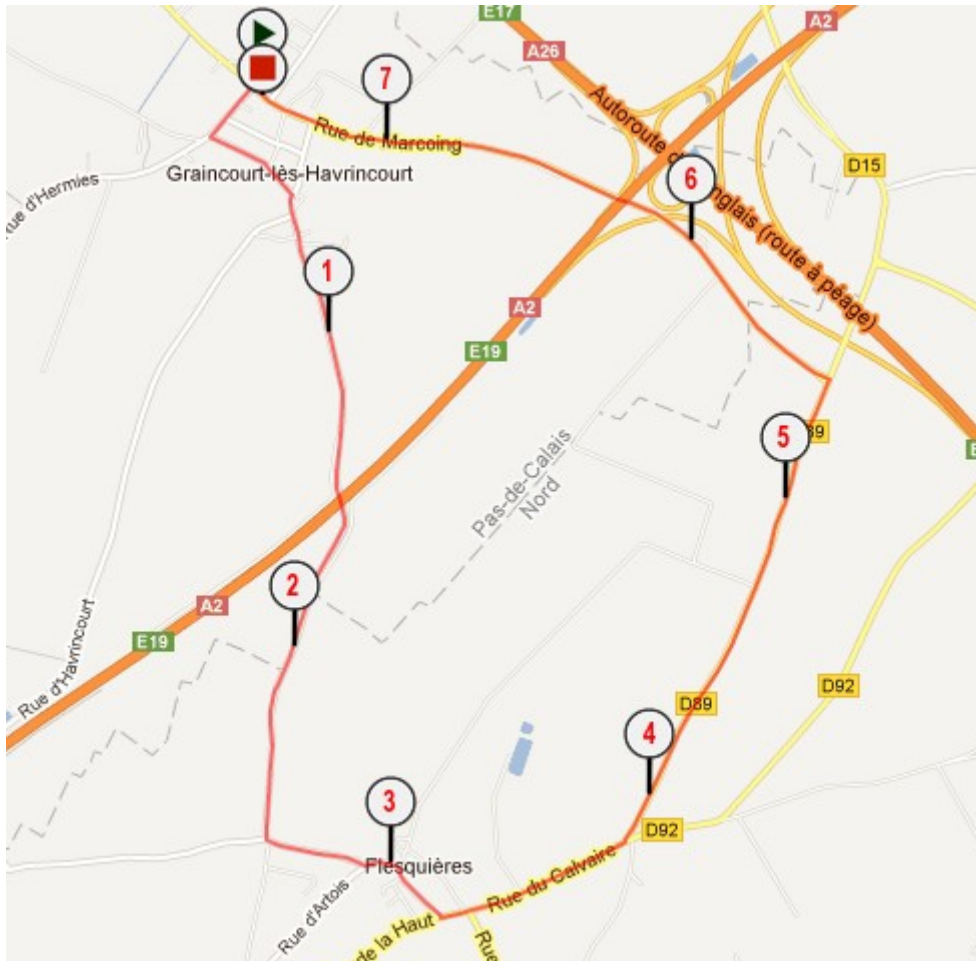

Le départ et l'arrivée se feront Rue de Marcoing
Les dossards seront à retirer au podium
La réception se fera à l'école (Rue St Joseph)

Horaires :

11h30 : Dossards
12h30 : École de Vélo
13h15 : 2 et 4eme Catégorie, Minimes, Cadets, Féminines
15h15 : 1 et 3eme Catégorie
18h00 : Remise des Récompenses*

*Un filet sera remis à tout coureur présent à la réception

Distance :

Heure de départ	Catégorie	Nombre de Tour	Distance
12h30	Poussin	4	3,6kms
	Pupilles	7	6,3kms
	Benjamins	13	11,7kms
13h15	2ème Catégorie	10	74kms
	4ème Catégorie	7	51,8kms
	Cadets	6	44,4kms
	Féminines	6	44,4kms
	Minimes	4	29,6kms
15h15	1ère Catégorie	11	81,4kms
	3ème Catégorie	9	66,6kms

Circuit Jeune:

Le circuit est long de 0,9km

Circuit Seniors:

Le circuit est long de 7,4kms

Accès :

Graincourt les Havrincourt se situe 10kms au sud ouest de Cambrai