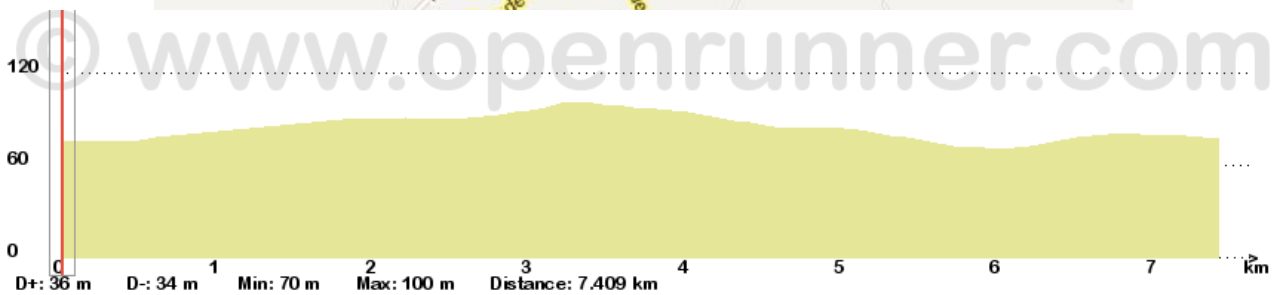

Circuit Jeune:

Le circuit est long de 0,9km

Circuit Seniors:

Le circuit est long de 7,4kms

Accès :

Graincourt les Havrincourt se situe 10kms au sud ouest de Cambrai